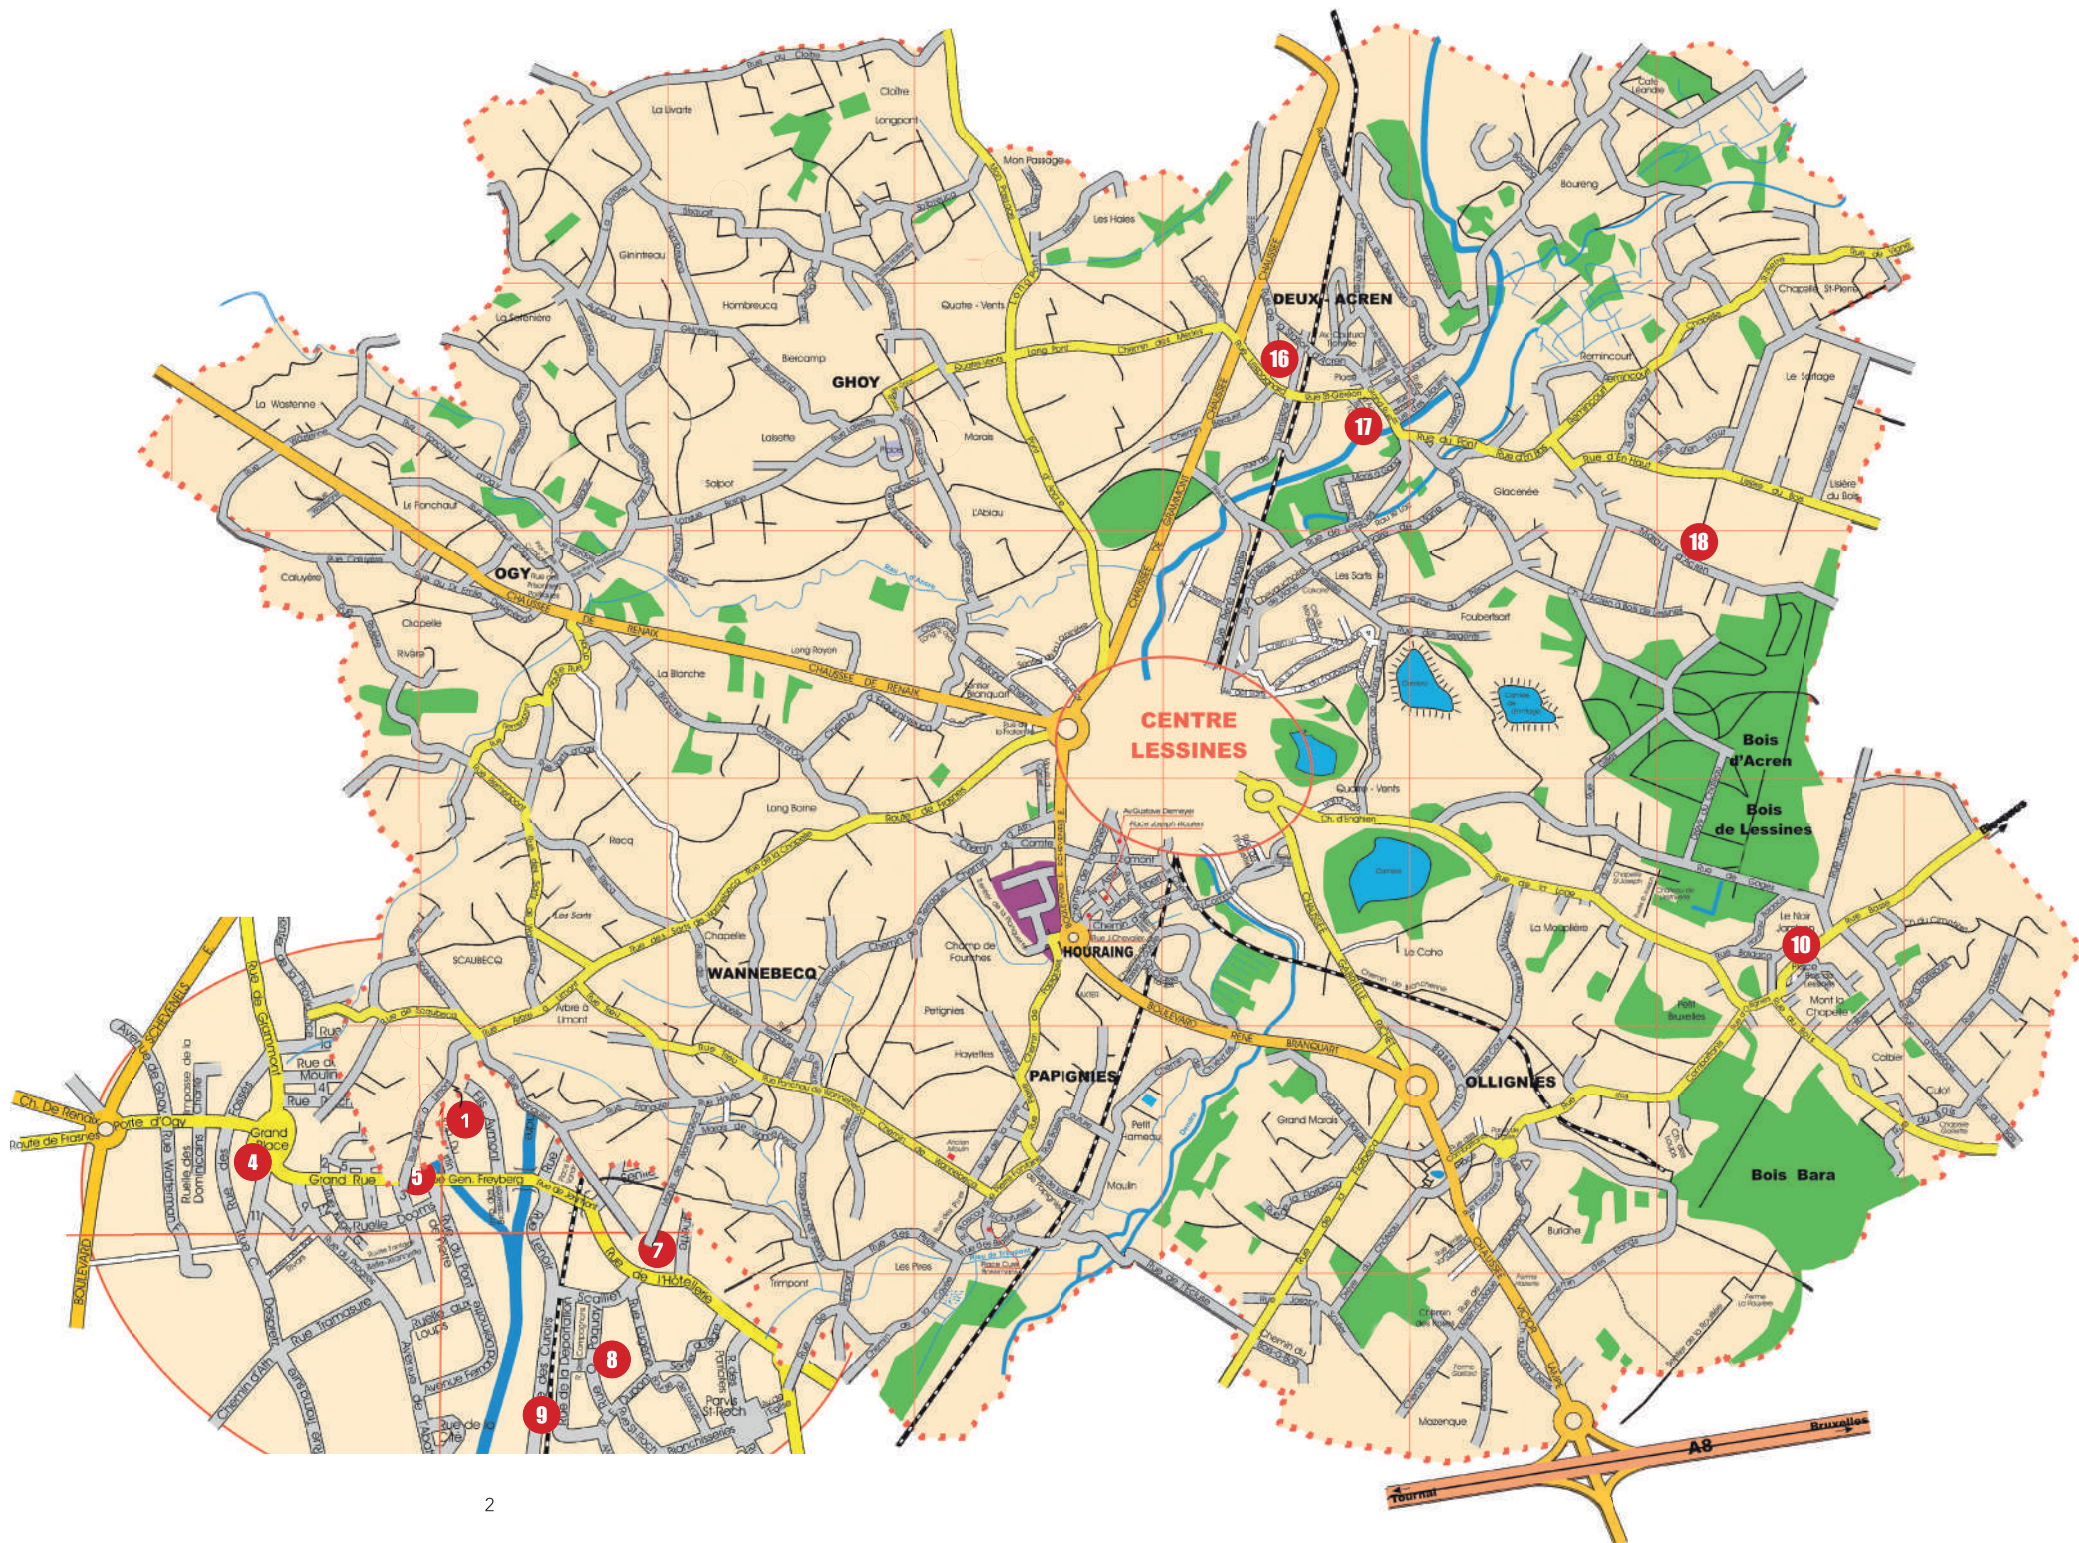

PARCOURS D'ARTISTES

LESSINES | 25 & 26 JUIN 2022
DE 10H À 18H

Organisé par l'asbl Less'Art et le Centre Culturel René Magritte

Lessines Parcours d'Artistes 2022

Ferme de l'Hôpital Notre-Dame à la Rose
Rue des Quatre Fils Aymon, 21