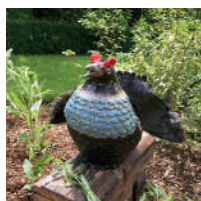

Site 7 - Elise Brotcorne Peinture abstraite acrylique

Peter nous dit «*Rêve ta vie en couleurs, c'est le secret du bonheur...*» Moi je la peins... C'est pour cela que je proposerai durant ce WE, une réalisation collective d'une toile format moyen. Je proposerai mes outils et mes couleurs et j'inviterai les promeneurs à y déposer un trait, une forme, une éclaboussure... Pour recréer ce lien si important à mes yeux... Et cette toile en fin de WE peut être donnée à une association ou autre.